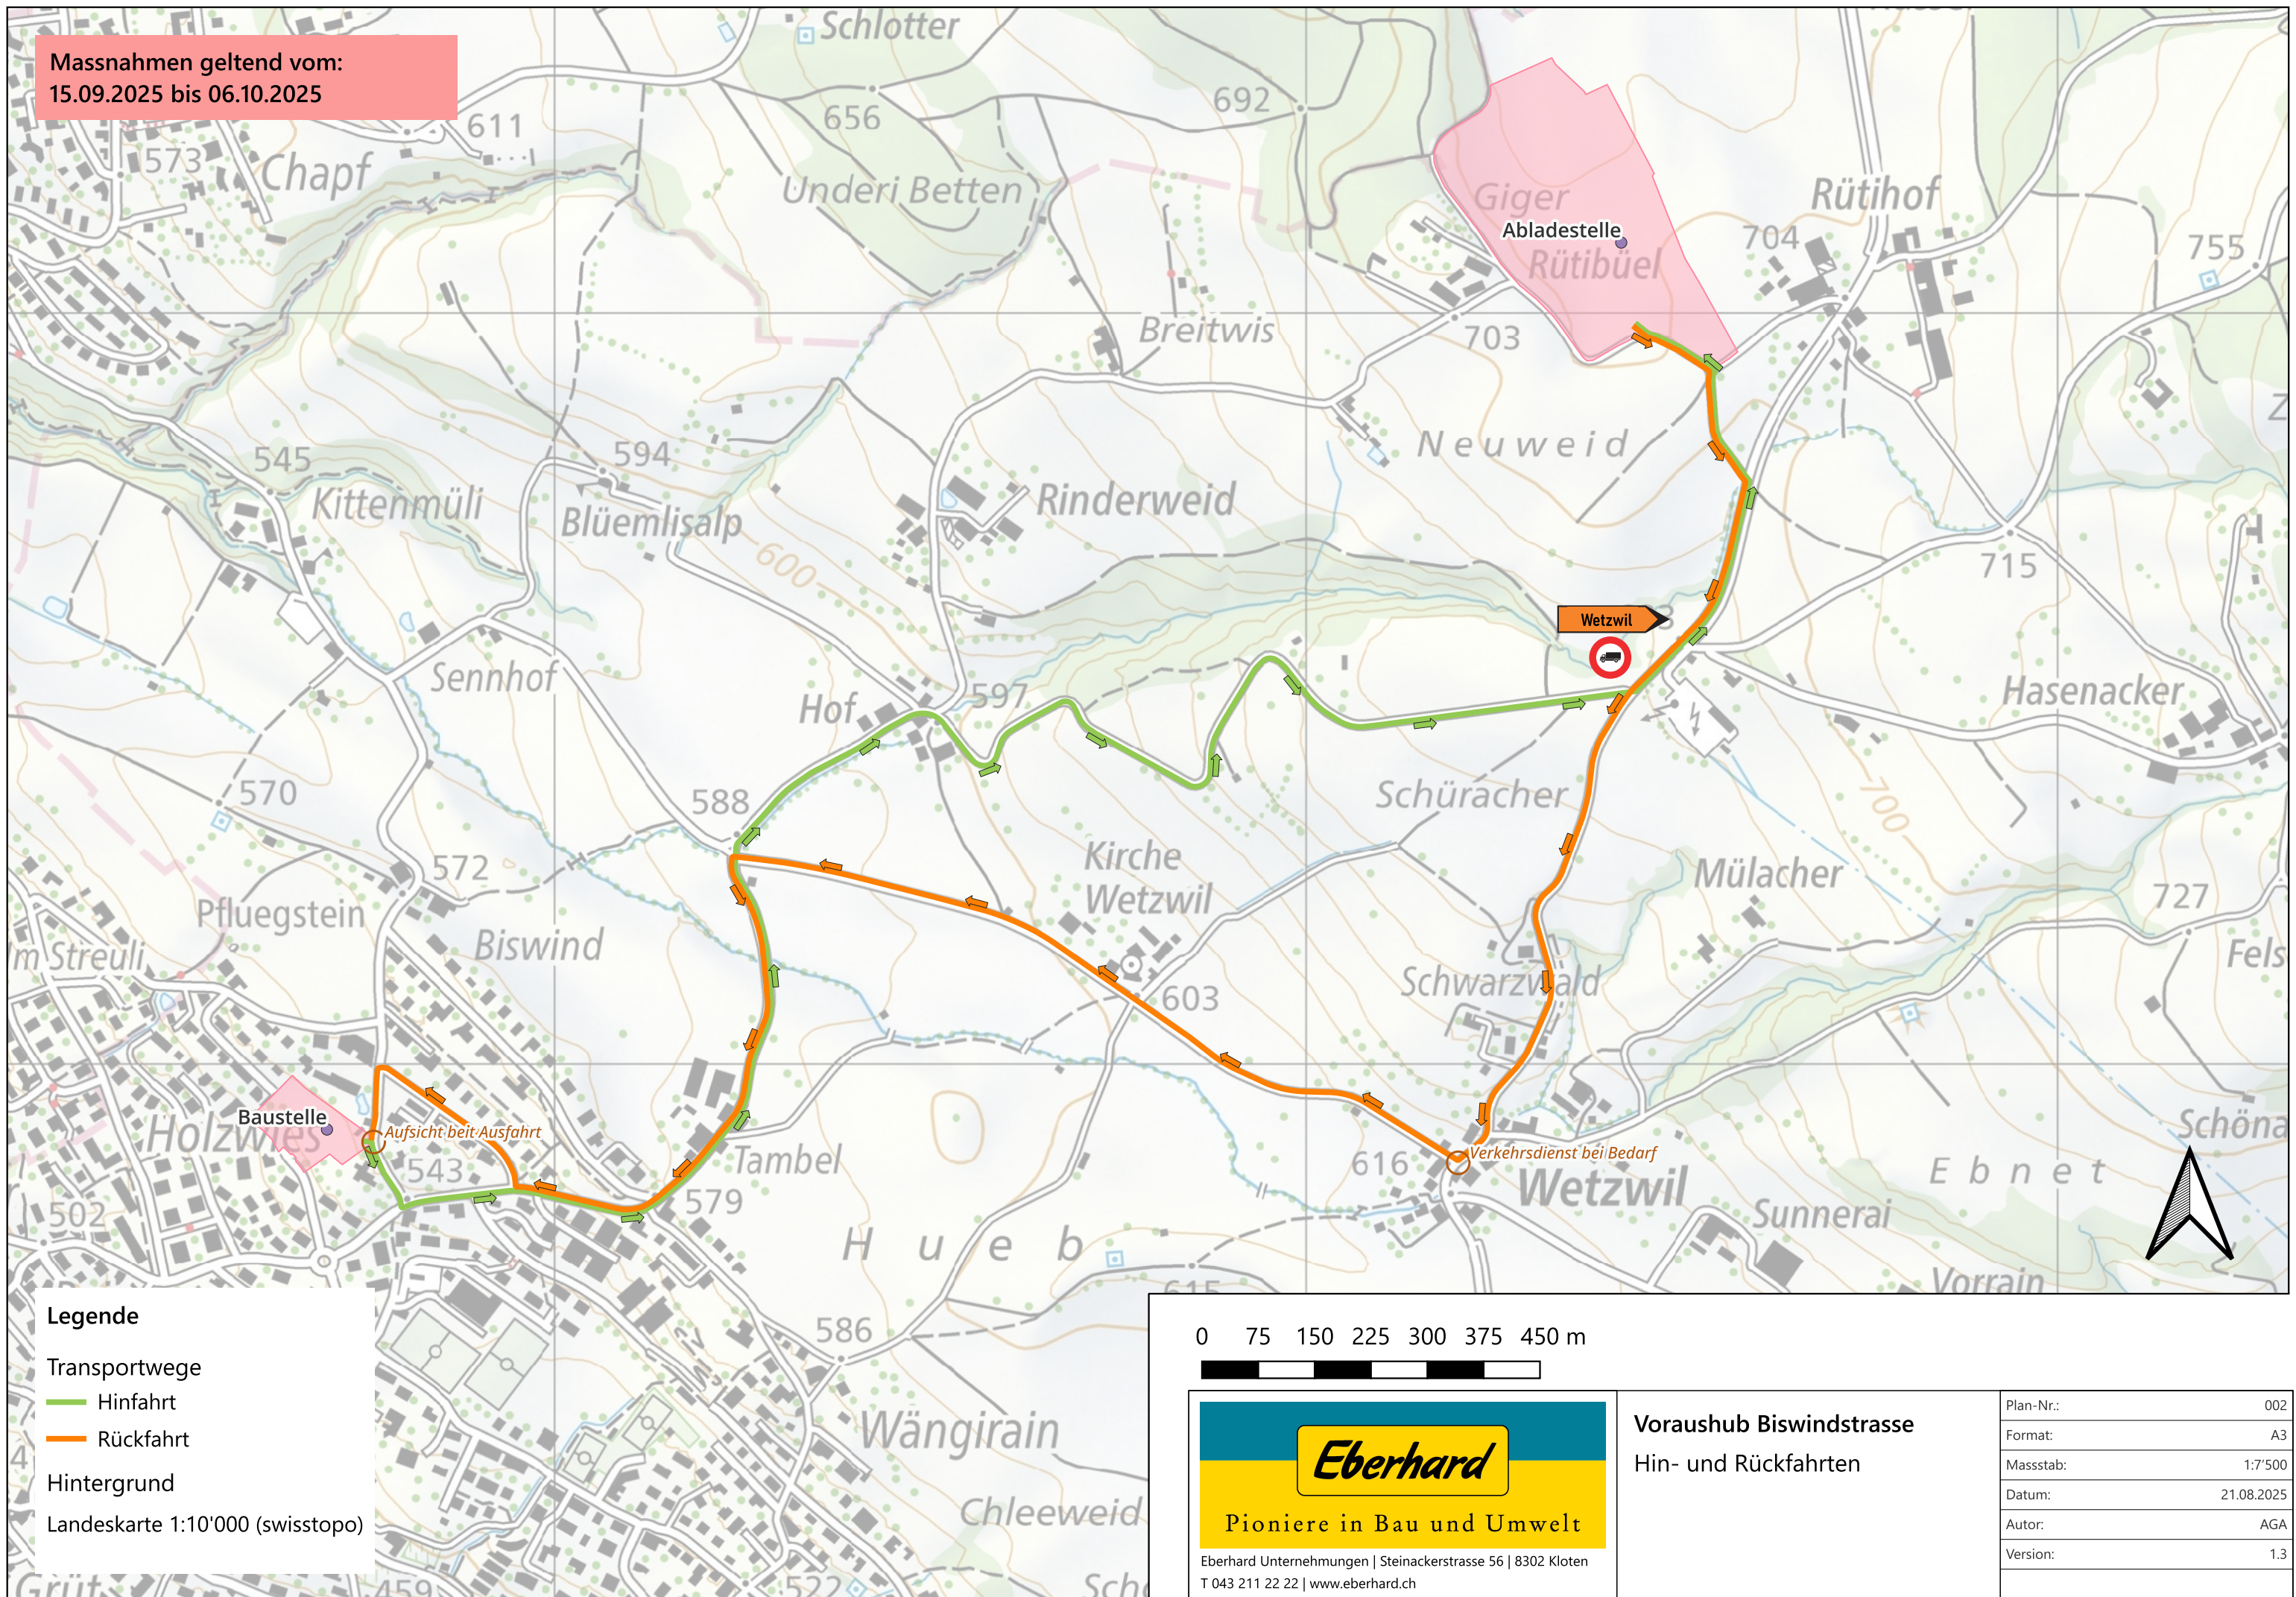

Massnahmen geltend vom:
15.09.2025 bis 06.10.2025

Legende

- Transportwege
- Hinfahrt
- Rückfahrt
- Hintergrund
- Landeskarte 1:10'000 (swisstopo)

Eberhard
Pioniere in Bau und Umwelt
Eberhard Unternehmungen | Steinackerstrasse 56 | 8302 Kloten
T 043 211 22 22 | www.eberhard.ch

Voraushub Biswindstrasse
Hin- und Rückfahrten

Plan-Nr.:	002
Format:	A3
Massstab:	1:7'500
Datum:	21.08.2025
Autor:	AGA
Version:	1.3